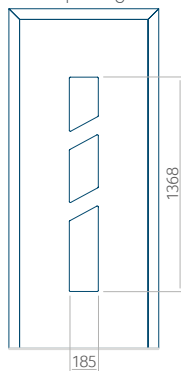

Maximale afmeting van paneel

PVC: 900x2150

ALU: 1100x2300

WOOD: 840x2240

Paneel 89

Ontwerp zonder
RVS-toepassing

Ontwerp met
RVS-toepassing

Minimale paneelafmeting