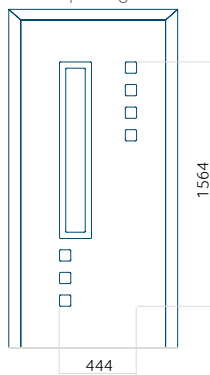

ALU: 1100x2300

WOOD: 840x2240

Paneel 133

Ontwerp zonder RVS-toepassing

Ontwerp met RVS-toepassing

Minimale paneelafmeting

PVC: 590x1650

ALU: 590x1650