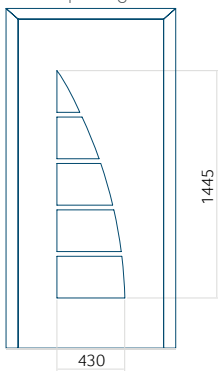

Ontwerp met
RVS-toepassing

Minimale paneelafmeting	Maximale afmeting van paneel
PVC: 370x1650	PVC: 900x2150
ALU: 370x1650	ALU: 1100x2300
WOOD: 370x1650	WOOD: 840x2240

Paneel 55

Ontwerp zonder
RVS-toepassing