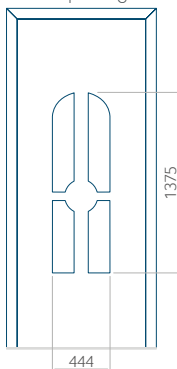

PVC: 570x1650

ALU: 570x1650

WOOD: 570x1650

Maximale afmeting van paneel

PVC: 900x2150

ALU: 1100x2300

WOOD: 840x2240

Paneel 24

ALU: 1100x2300

WOOD: 840x2240

Paneel 25

Ontwerp zonder
RVS-toepassing

Ontwerp met
RVS-toepassing

Minimale paneelafmeting	Maximale afmeting van paneel
PVC: 380x1650	PVC: 900x2150
ALU: 380x1650	ALU: 1100x2300
WOOD: 380x1650	WOOD: 840x2240

Paneel 26

Ontwerp zonder
RVS-toepassing

Ontwerp met
RVS-toepassing

Minimale paneelafmeting	Maximale afmeting van paneel
PVC: 370x1650	PVC: 900x2150
ALU: 370x1650	ALU: 1100x2300
WOOD: 370x1650	WOOD: 840x2240

Paneel 27

Ontwerp zonder
RVS-toepassing

Ontwerp met
RVS-toepassing

Minimale paneelafmeting

PVC: 600x1650

ALU: 600x1650

WOOD: 600x1650

Maximale afmeting van paneel