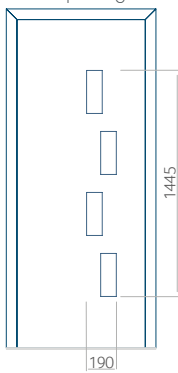

Ontwerp met RVS-toepassing

Minimale paneelafmeting	Maximale afmeting van paneel
PVC: 570x1650	PVC: 900x2150
ALU: 570x1650	ALU: 1100x2300
WOOD: 570x1650	WOOD: 840x2240

Paneel 79

Ontwerp zonder
RVS-toepassing