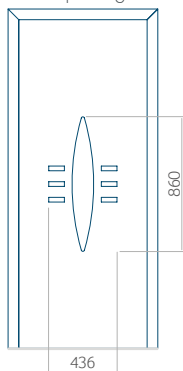

ALU: 570x1650

WOOD: 570x1650

Maximale afmeting van paneel

PVC: 900x2150

ALU: 1100x2300

WOOD: 840x2240

Paneel 97

Ontwerp zonder
RVS-toepassing