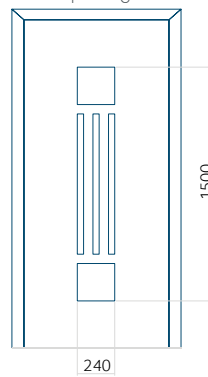

Ontwerp zonder
RVS-toepassing