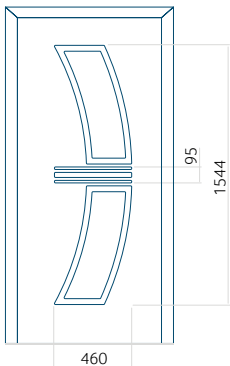

Technische tekening

- Voorste beglazing: VSG 33.1 thermofloat
- Central glazing: sandblasted float
- Achterbeglazing: thermofloat met warm zwart kader
- Verzonken toepassing INOX/RVS

Minimale paneelafmeting

ALU: 700x2000

Maximale afmeting van paneel

ALU: 1400x2600