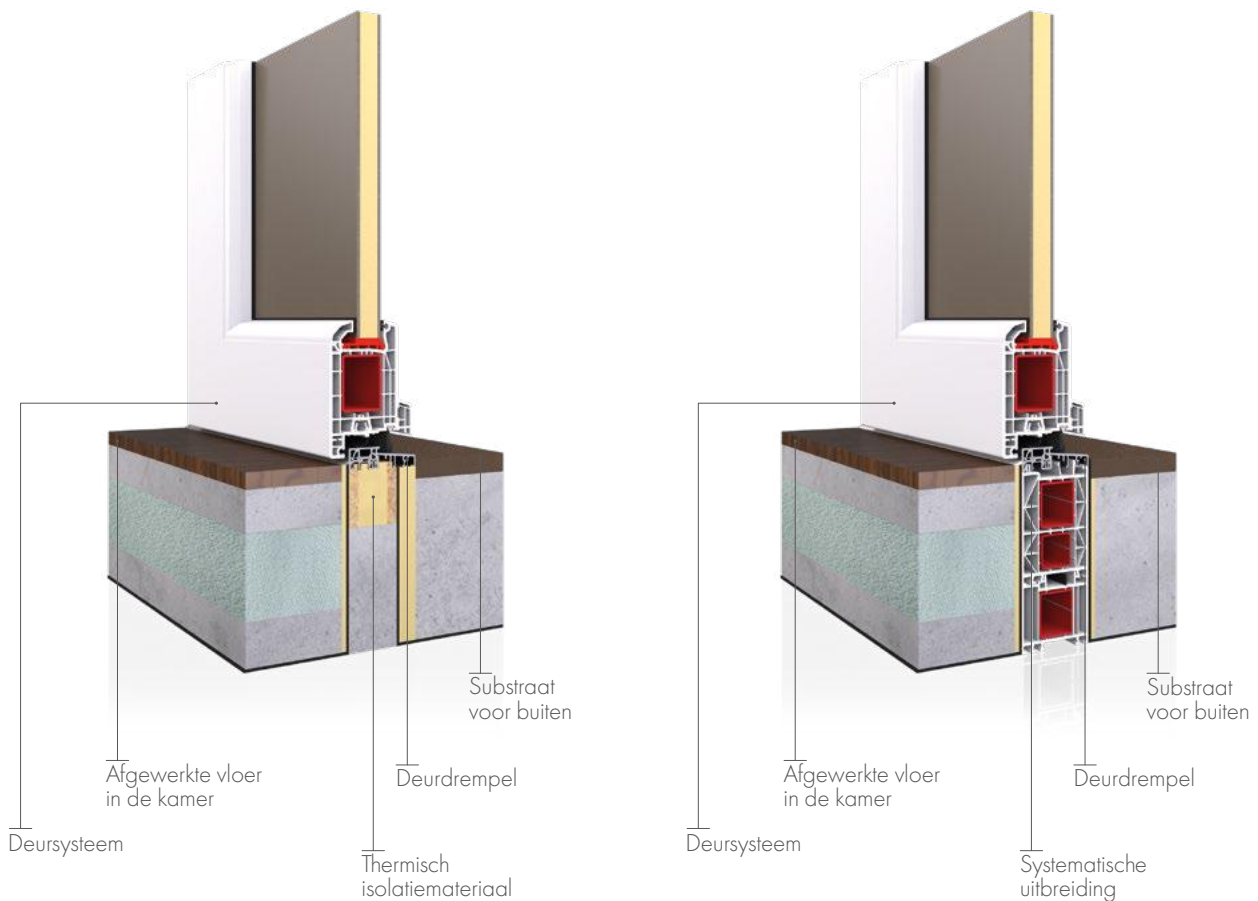

Drempelvrije toegangsdeur

Ze onderscheiden zich door een dubbele magnetische afdichting in de vlakke drempel en een uitlijning met het vloerniveau tot 30 mm. Dankzij deze eigenschappen is er bijna geen barrière meer tussen het huis en het terras. Kinderen, ouderen en mensen met een handicap genieten van het comfort om zich ongehinderd door het huis te kunnen bewegen. Dankzij de harmonie van de woonkamer met de natuur, de omgeving, kunt u genieten van de betoverende charme van warme dagen.