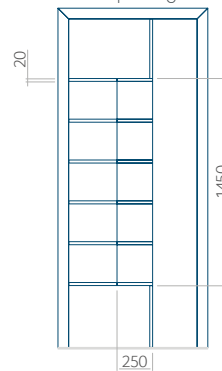

Ontwerp zonder RVS-toepassing