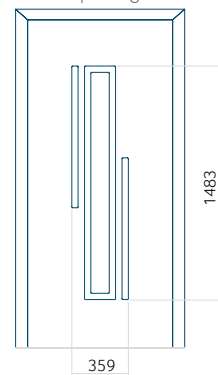

WOOD: 840x2240

Paneel 130

Ontwerp zonder
RVS-toepassing

Ontwerp met
RVS-toepassing

Minimale paneelafmeting

PVC: 570x1650

ALU: 570x1650

WOOD: 570x1650