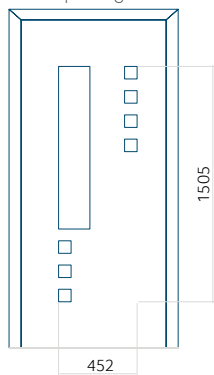

ALU: 1100x2300

WOOD: 840x2240

Paneel 133

Ontwerp zonder RVS-toepassing

Ontwerp met RVS-toepassing

Minimale paneelafmeting

PVC: 590x1650

ALU: 590x1650