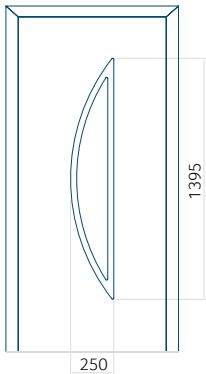

Technische tekening

- Voorste beglazing: VSG 33.1 thermofloat
- Centrale beglazing: gezandstraald float
- Achterbeglazing: thermofloat met warm zwart kader
- Verzonken toepassing INOX/RVS

Minimale paneelafmeting

ALU: 600x1900

Maximale afmeting van paneel

ALU: 1400x2600