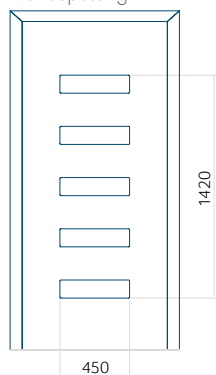

ALU: 300x1650

WOOD: 300x1650

Maximale afmeting van paneel

PVC: 900x2150

ALU: 1100x2300

WOOD: 840x2240

Paneel 113

Ontwerp zonder RVS-toepassing