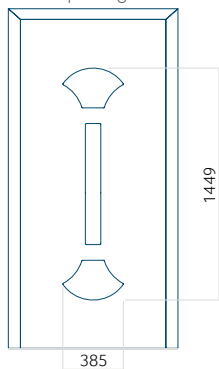

Maximale afmeting van paneel

PVC: 900x2150

ALU: 1100x2300

WOOD: 840x2240

Paneel 81

Ontwerp zonder
RVS-toepassing

Ontwerp met
RVS-toepassing

Minimale paneelafmeting