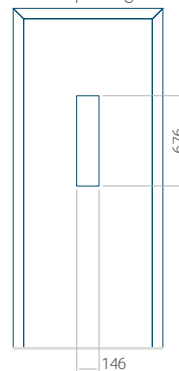

PVC: 570x1650

ALU: 570x1650

WOOD: 570x1650

Maximale afmeting van paneel

PVC: 900x2150

ALU: 1100x2300

WOOD: 840x2240

Paneel 24

Ontwerp zonder
RVS-toepassing

Ontwerp met
RVS-toepassing

Minimale paneelafmeting

PVC: 590x1650

ALU: 590x1650

WOOD: 590x1650

Maximale afmeting van paneel

PVC: 900x2150

ALU: 1100x2300

WOOD: 840x2240

Paneel 25

Ontwerp zonder
RVS-toepassing

Ontwerp met
RVS-toepassing

Minimale paneelafmeting	Maximale afmeting van paneel
PVC: 380x1650	PVC: 900x2150
ALU: 380x1650	ALU: 1100x2300
WOOD: 380x1650	WOOD: 840x2240

Paneel 26

Ontwerp zonder
RVS-toepassing

Ontwerp met
RVS-toepassing

Minimale paneelafmeting	Maximale afmeting van paneel
PVC: 370x1650	PVC: 900x2150
ALU: 370x1650	ALU: 1100x2300
WOOD: 370x1650	WOOD: 840x2240