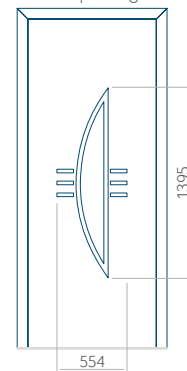

WOOD: 840x2240

Paneel 48

Ontwerp zonder
RVS-toepassing

Ontwerp met
RVS-toepassing

Minimale paneelafmeting

PVC: 640x1650

ALU: 640x1650

WOOD: 640x1650