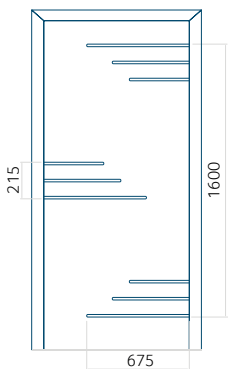

Technische tekening

- Verzonken toepassing INOX/RVS

Minimale paneelafmeting

ALU: 801x1900

Maximale afmeting van paneel

ALU: 1400x2600