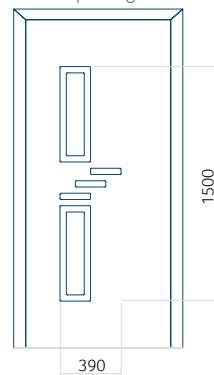

Ontwerp met
RVS-toepassing