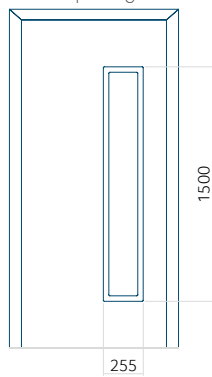

Ontwerp met
RVS-toepassing

Minimale paneelafmeting

PVC: 600x1650

ALU: 600x1650

WOOD: 600x1650

Maximale afmeting van paneel

PVC: 900x2150

ALU: 1100x2300

WOOD: 840x2240