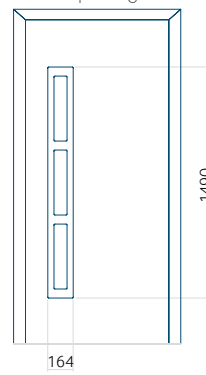

WOOD: 370x1650

Maximale afmeting van paneel

PVC: 900x2150

ALU: 1100x2300

WOOD: 840x2240

Paneel 118

Ontwerp zonder
RVS-toepassing

Ontwerp met
RVS-toepassing