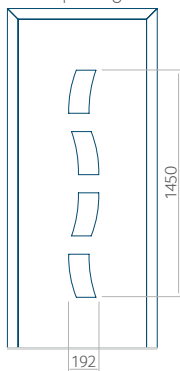

Ontwerp zonder RVS-toepassing