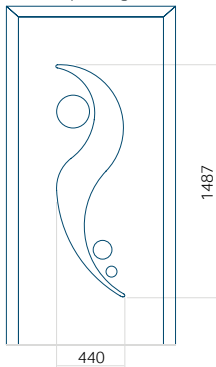

Minimale paneelafmeting	Maximale afmeting van paneel
PVC: 590x1650	PVC: 900x2150
ALU: 590x1650	ALU: 1100x2300
WOOD: 590x1650	WOOD: 840x2240

Paneel 06

Ontwerp zonder RVS-toepassing

Ontwerp met RVS-toepassing

PVC: 900x2150

ALU: 1100x2300

WOOD: 840x2240

Paneel 09

Ontwerp zonder
RVS-toepassing

Ontwerp met
RVS-toepassing

Minimale paneelafmeting	Maximale afmeting van paneel
PVC: 570x1650	PVC: 900x2150
ALU: 570x1650	ALU: 1100x2300
WOOD: 570x1650	WOOD: 840x2240

Paneel 10

Ontwerp zonder
RVS-toepassing

Ontwerp met
RVS-toepassing

Minimale paneelafmeting	Maximale afmeting van paneel
PVC: 570x1650	PVC: 900x2150
ALU: 570x1650	ALU: 1100x2300
WOOD: 570x1650	WOOD: 840x2240

Paneel 11

Ontwerp zonder RVS-toepassing

Ontwerp met RVS-toepassing

Minimale paneelafmeting

PVC: 570x1650

ALU: 570x1650

WOOD: 570x1650

Maximale afmeting van paneel