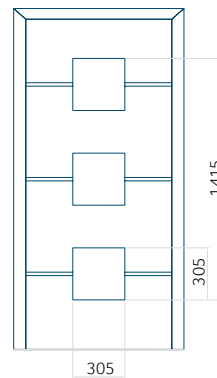

Technische tekening