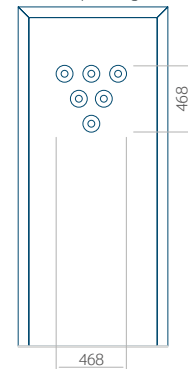

PVC: 900x2150

ALU: 1100x2300

WOOD: 840x2240

Paneel 76

Ontwerp zonder RVS-toepassing

Ontwerp met RVS-toepassing

Minimale paneelafmeting

PVC: 570x1650