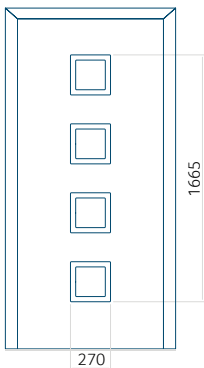

Technische tekening

- Voorste beglazing: VSG 33.1 thermofloat
- Central glazing: sandblasted float
- Achterbeglazing: thermofloat met warm zwart kader
- Verzonken toepassing INOX/RVS

Minimale paneelafmeting

ALU: 500x2000

Maximale afmeting van paneel

ALU: 1400x2600