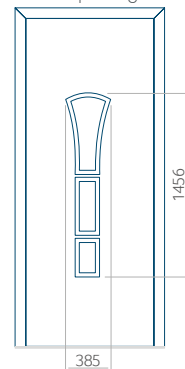

Maximale afmeting van paneel

PVC: 900x2150

ALU: 1100x2300

WOOD: 840x2240

Paneel 02

Ontwerp zonder
RVS-toepassing

Ontwerp met
RVS-toepassing

Minimale paneelafmeting

PVC: 570x1650

ALU: 570x1650

WOOD: 570x1650

Maximale afmeting van paneel

PVC: 900x2150

ALU: 1100x2300

WOOD: 840x2240

Paneel 03