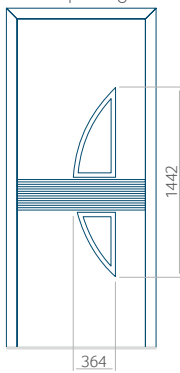

Ontwerp zonder
RVS-toepassing