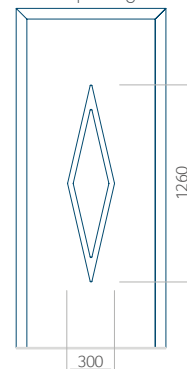

PVC: 900x2150

ALU: 1100x2300

WOOD: 840x2240

Paneel 104

Ontwerp zonder RVS-toepassing

Ontwerp met RVS-toepassing

Minimale paneelafmeting

PVC: 390x1650