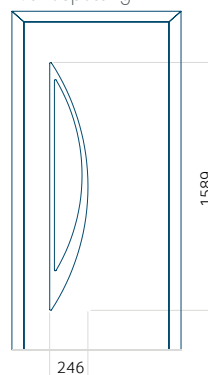

PVC: 900x2150

ALU: 1100x2300

WOOD: 840x2240

Paneel 120

Ontwerp zonder
RVS-toepassing

Ontwerp met
RVS-toepassing

Minimale paneelafmeting

PVC: 570x1650