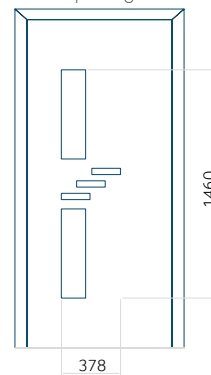

Ontwerp zonder
RVS-toepassing