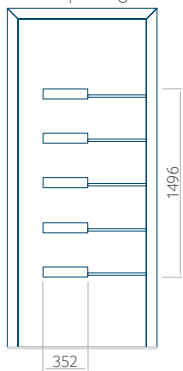

ALU: 570x1650

WOOD: 570x1650

Maximale afmeting van paneel

PVC: 900x2150

ALU: 1100x2300

WOOD: 840x2240

Paneel 45

Ontwerp zonder RVS-toepassing