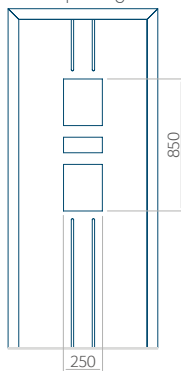

Ontwerp zonder RVS-toepassing