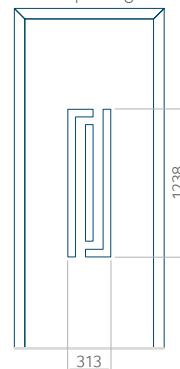

WOOD: 570x1650

Maximale afmeting van paneel

PVC: 900x2150

ALU: 1100x2300

WOOD: 840x2240

Paneel 34

Ontwerp zonder RVS-toepassing

Ontwerp met RVS-toepassing