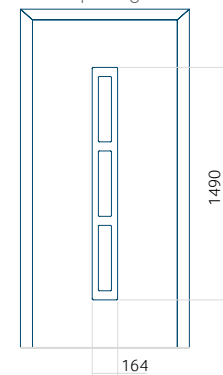

PVC: 900x2150

ALU: 1100x2300

WOOD: 840x2240

Paneel 128

Ontwerp zonder
RVS-toepassing

Ontwerp met
RVS-toepassing

Minimale paneelafmeting

PVC: 370x1650