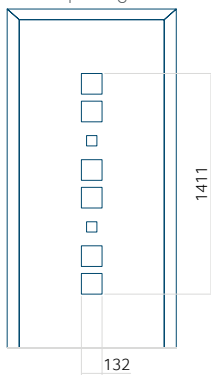

Ontwerp zonder
RVS-toepassing