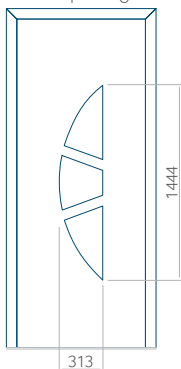

Ontwerp zonder
RVS-toepassing