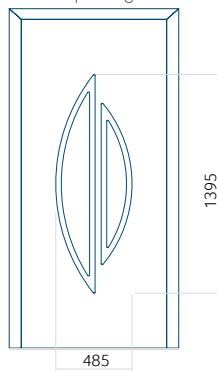

Ontwerp met
RVS-toepassing

Minimale paneelafmeting

PVC: 570x1650

ALU: 570x1650

WOOD: 570x1650

Maximale afmeting van paneel

PVC: 900x2150

ALU: 1100x2300

WOOD: 840x2240