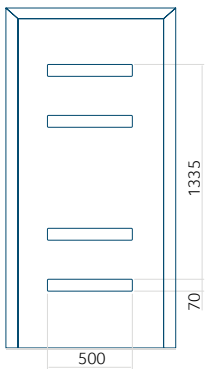

Technische tekening

- Verzonken toepassing INOX/RVS

Minimale paneelafmeting

ALU: 720x1900

Maximale afmeting van paneel

ALU: 1400x2600