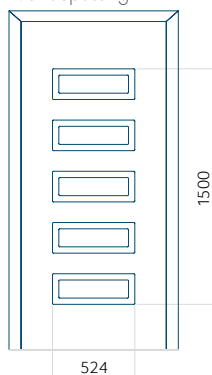

Ontwerp met RVS-toepassing

Minimale paneelafmeting

PVC: 615x1650

ALU: 615x1650

WOOD: 615x1650

Maximale afmeting van paneel

PVC: 900x2150

ALU: 1100x2300

WOOD: 840x2240