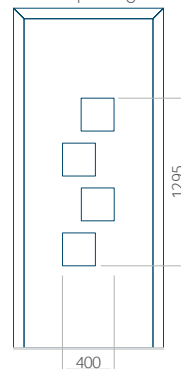

ALU: 1100x2300

WOOD: 840x2240

Paneel 17

Ontwerp zonder
RVS-toepassing

Ontwerp met
RVS-toepassing

Minimale paneelafmeting

PVC: 570x1650

ALU: 570x1650

WOOD: 570x1650

Maximale afmeting van paneel

PVC: 900x2150

ALU: 1100x2300

WOOD: 840x2240

Paneel 18

Ontwerp zonder
RVS-toepassing

Ontwerp met
RVS-toepassing

Minimale paneelafmeting

PVC: 570x1650

ALU: 570x1650

WOOD: 570x1650

Maximale afmeting van paneel

PVC: 900x2150

ALU: 1100x2300

WOOD: 840x2240