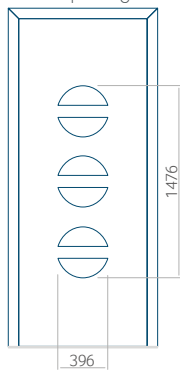

Minimale paneelafmeting	Maximale afmeting van paneel
PVC: 590x1650	PVC: 900x2150
ALU: 590x1650	ALU: 1100x2300
WOOD: 590x1650	WOOD: 840x2240

Paneel 06

Ontwerp zonder RVS-toepassing

Ontwerp met RVS-toepassing

Paneel 10

Ontwerp zonder
RVS-toepassing

Ontwerp met
RVS-toepassing

Minimale paneelafmeting	Maximale afmeting van paneel
PVC: 570x1650	PVC: 900x2150
ALU: 570x1650	ALU: 1100x2300
WOOD: 570x1650	WOOD: 840x2240

PVC: 900x2150

ALU: 1100x2300

WOOD: 840x2240

Paneel 12

Ontwerp zonder RVS-toepassing

Ontwerp met RVS-toepassing

Minimale paneelafmeting

PVC: 570x1650

ALU: 570x1650

WOOD: 570x1650

Maximale afmeting van paneel

PVC: 900x2150

ALU: 1100x2300

WOOD: 840x2240

Paneel 13

Ontwerp zonder RVS-toepassing