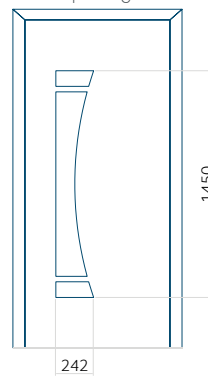

Ontwerp met RVS-toepassing

Minimale paneelafmeting	Maximale afmeting van paneel
PVC: 600x1650	PVC: 900x2150
ALU: 600x1650	ALU: 1100x2300
WOOD: 600x1650	WOOD: 840x2240

Paneel 138

Ontwerp zonder RVS-toepassing