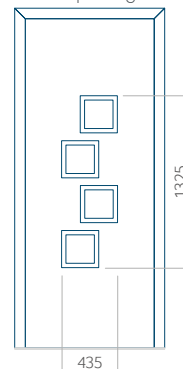

ALU: 1100x2300

WOOD: 840x2240

Paneel 17

Ontwerp zonder
RVS-toepassing

Ontwerp met
RVS-toepassing

Minimale paneelafmeting

PVC: 570x1650

ALU: 570x1650

WOOD: 570x1650

Maximale afmeting van paneel

PVC: 900x2150

ALU: 1100x2300

WOOD: 840x2240

Paneel 18

Ontwerp zonder
RVS-toepassing

Ontwerp met
RVS-toepassing

Minimale paneelafmeting

PVC: 570x1650

ALU: 570x1650

WOOD: 570x1650

Maximale afmeting van paneel

PVC: 900x2150

ALU: 1100x2300

WOOD: 840x2240