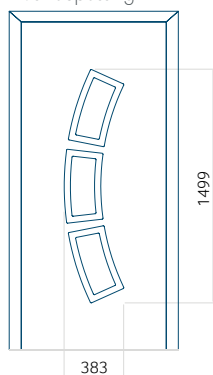

Ontwerp met
RVS-toepassing

Minimale paneelafmeting

PVC: 570x1650

ALU: 570x1650

WOOD: 570x1650

Maximale afmeting van paneel

PVC: 900x2150

ALU: 1100x2300

WOOD: 840x2240