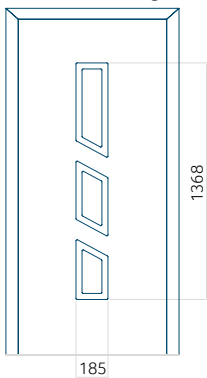

Technische tekening

- Voorste beglazing: VSG 33.1 thermofloat
- Centrale beglazing: gezandstraald float
- Achterbeglazing: thermofloat met warm zwart kader
- Verzonken toepassing INOX/RVS

Minimale paneelafmeting

ALU: 550x1900

Maximale afmeting van paneel

ALU: 1400x2600