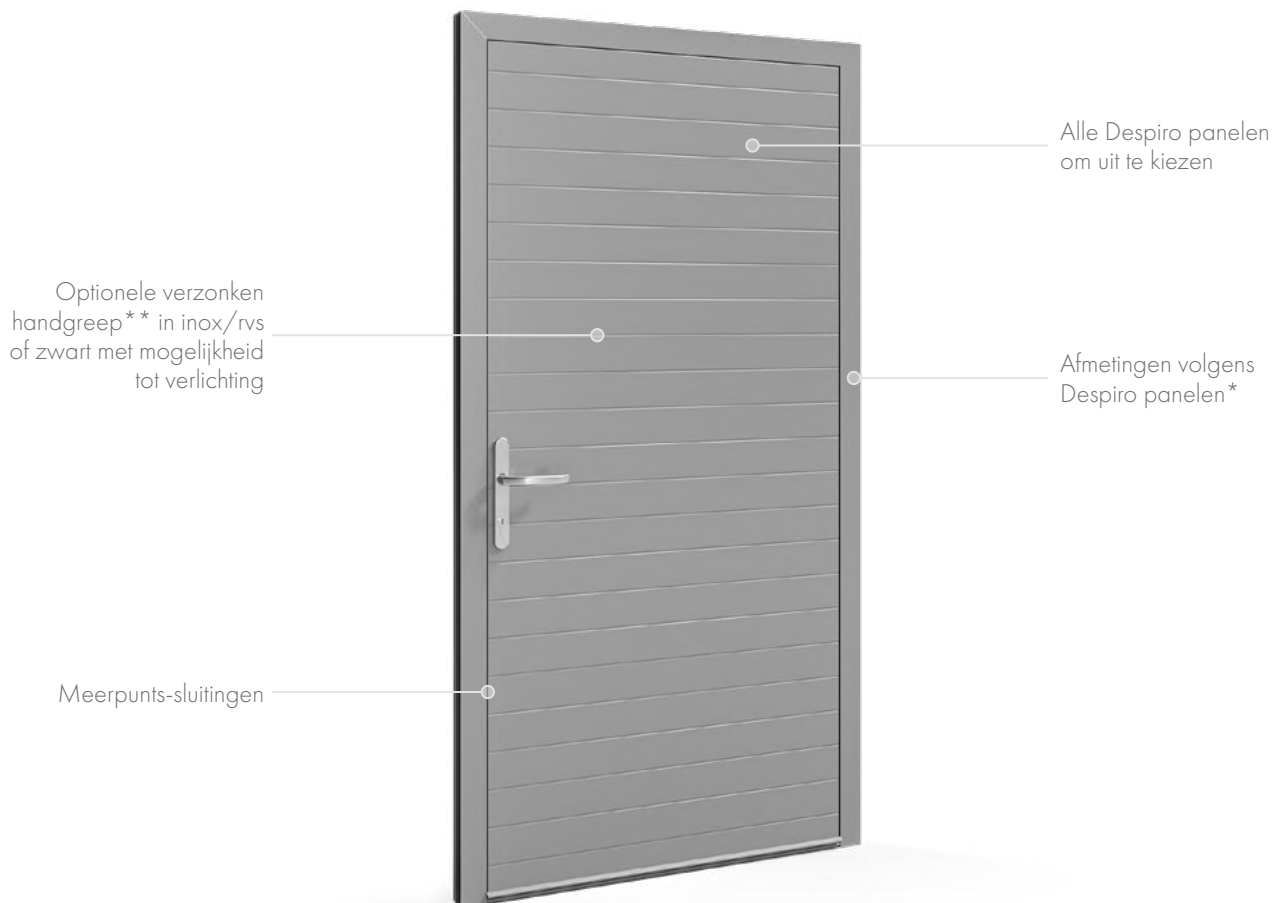

Minimale paneelafmeting

ALU: 650x2000

Maximale afmeting van paneel

ALU: 1400x2600

MasterLine 8 Despiro aluminium deur

Dankzij de elegantie en het minimalisme van de MasterLine 8 Despiro aluminium deuren passen ze in moderne architecturale trends. Ze zijn veelzijdig en vormen een perfecte aanvulling op traditionele opstellingen. De deuren worden gekenmerkt door plaatstaal met een hoge stijfheid. Hierdoor kunnen plaatstalen structuren tot 1500 mm breed en 3000 mm hoog worden gemaakt. Ze zijn verkrijgbaar in een steeds uitbreidende reeks Despiro-deurpanelen, inclusief een verzonken handvat/trekker optie. Dit element kan worden verlicht in wit (met een koude, warme of neutrale kleur) of blauw. Deze verlichting is in de greep verwerkt.