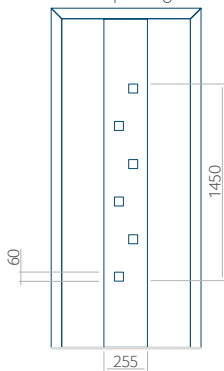

Maximale afmeting van paneel

PVC: 900x2150

ALU: 1100x2300

WOOD: 840x2240

Paneel 71

Ontwerp zonder RVS-toepassing

Ontwerp met RVS-toepassing

Minimale paneelafmeting