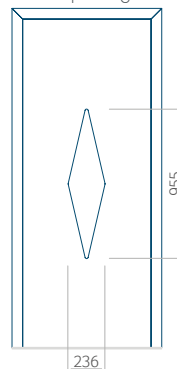

PVC: 900x2150

ALU: 1100x2300

WOOD: 840x2240

Paneel 104

Ontwerp zonder RVS-toepassing

Ontwerp met RVS-toepassing

Minimale paneelafmeting

PVC: 390x1650