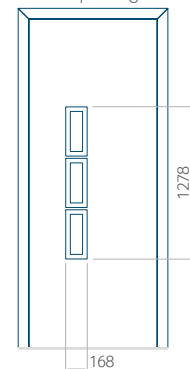

PVC: 900x2150

ALU: 1100x2300

WOOD: 840x2240

Paneel 28

Ontwerp zonder
RVS-toepassing

Ontwerp met
RVS-toepassing

Minimale paneelafmeting

PVC: 410x1650