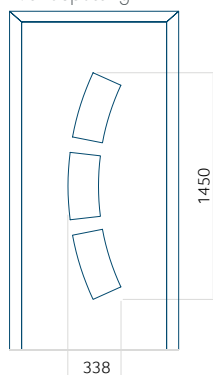

Ontwerp zonder
RVS-toepassing