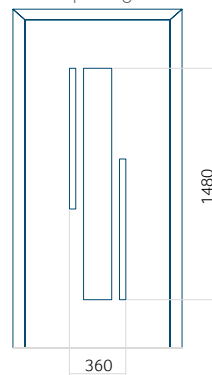

WOOD: 840x2240

Paneel 130

Ontwerp zonder
RVS-toepassing

Ontwerp met
RVS-toepassing

Minimale paneelafmeting

PVC: 570x1650

ALU: 570x1650

WOOD: 570x1650