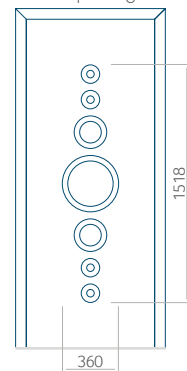

-

Paneel 100

Ontwerp zonder
RVS-toepassing

Ontwerp met
RVS-toepassing

Minimale paneelafmeting

PVC: 570x1650

ALU: 570x1650

WOOD: 570x1650