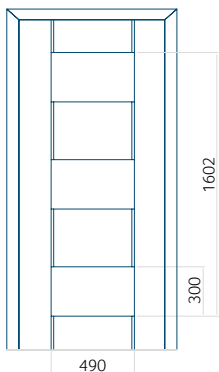

Technische tekening