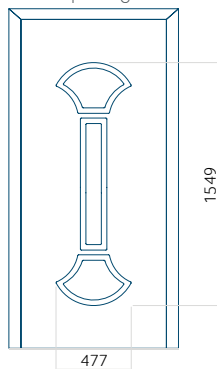

Maximale afmeting van paneel

PVC: 900x2150

ALU: 1100x2300

WOOD: 840x2240

Paneel 81

Ontwerp zonder
RVS-toepassing

Ontwerp met
RVS-toepassing

Minimale paneelafmeting