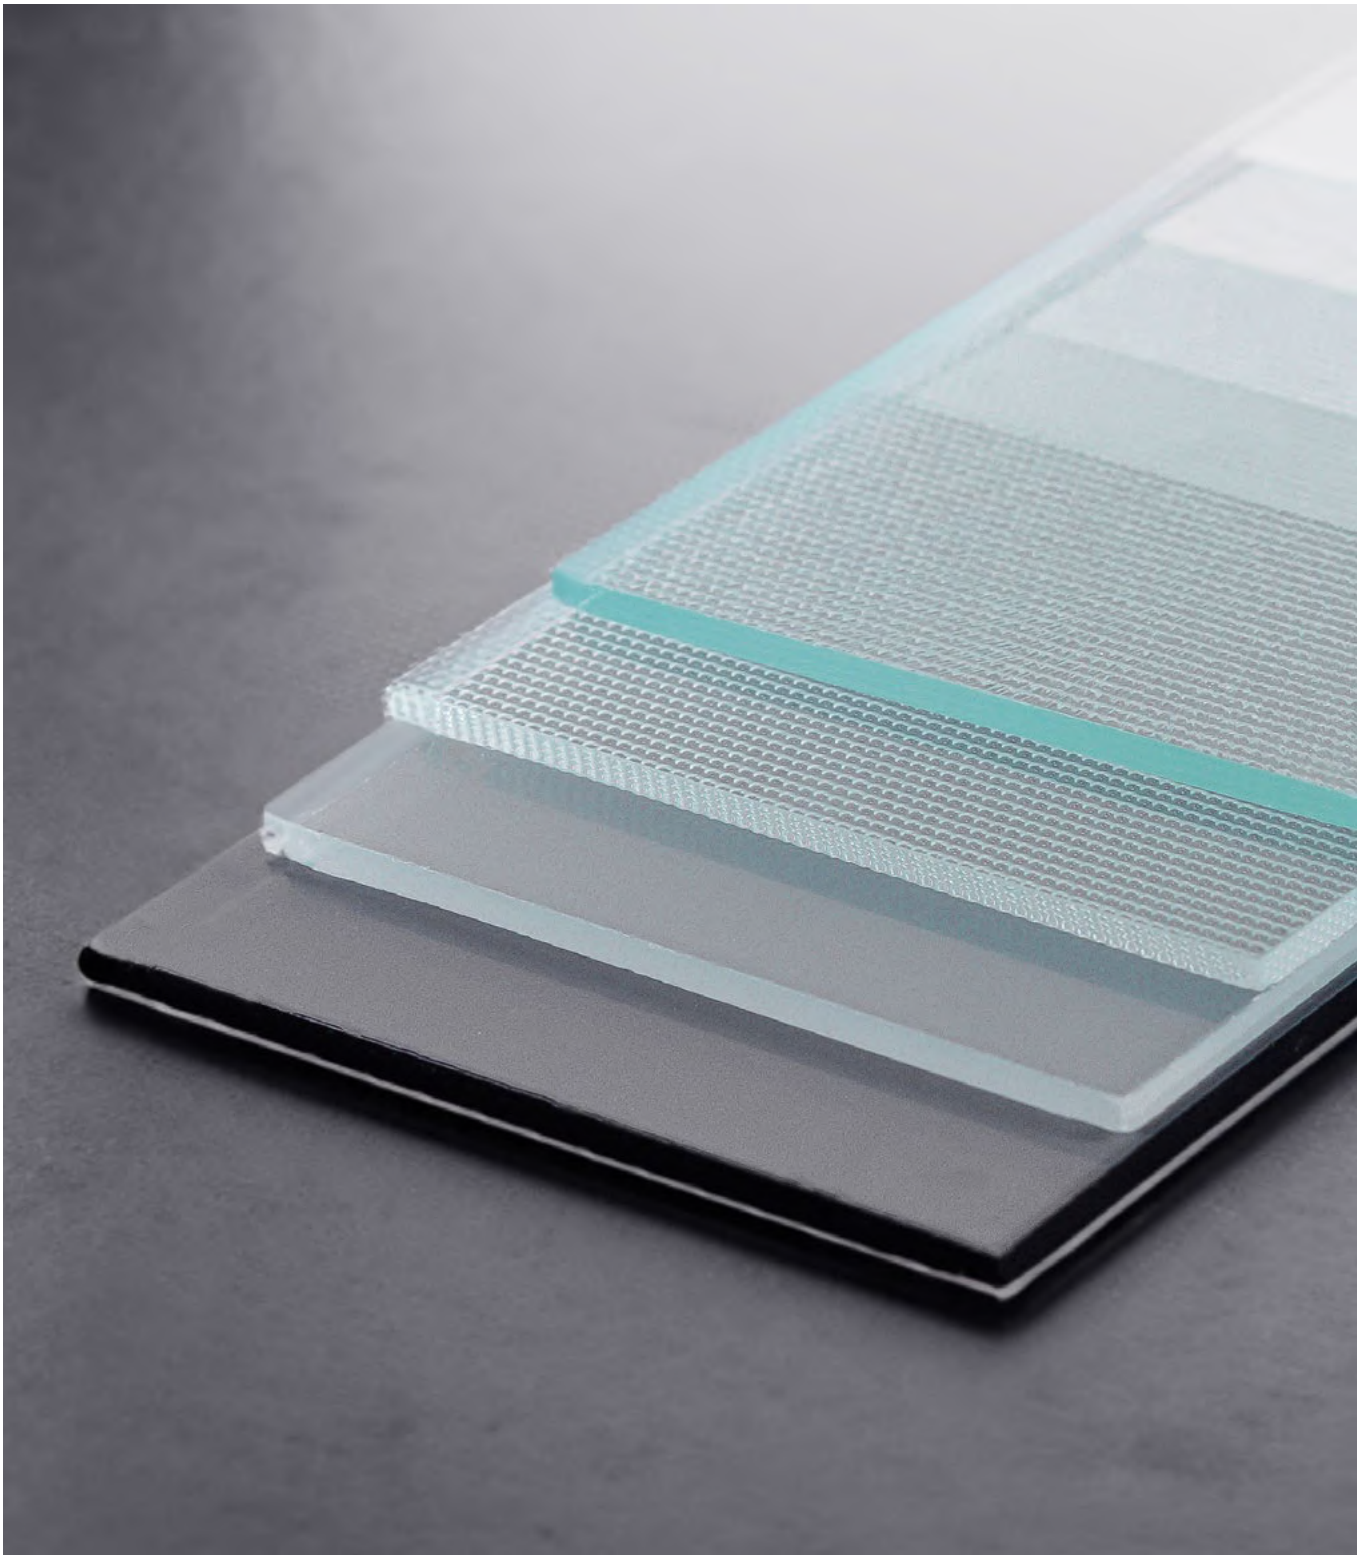

Partially sandblasted

Stadip 33.1 PVB Mat

Kura Bruin

Silvit Bruin

Waterdrop