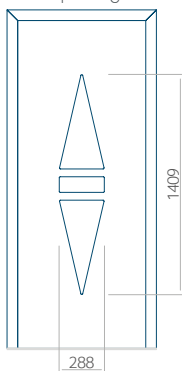

ALU: 390x1650

WOOD: 390x1650

Maximale afmeting van paneel

PVC: 900x2150

ALU: 1100x2300

WOOD: 840x2240

Paneel 105

Ontwerp zonder
RVS-toepassing