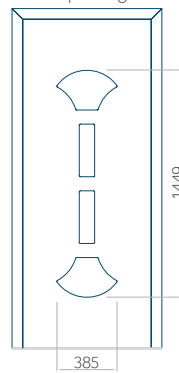

Ontwerp zonder
RVS-toepassing