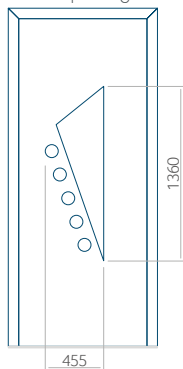

Ontwerp zonder
RVS-toepassing