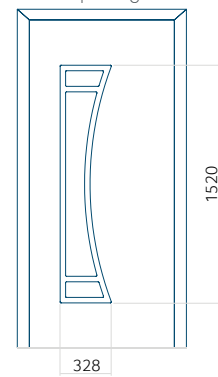

Ontwerp met RVS-toepassing