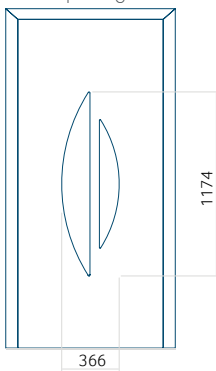

ALU: 610x1650

WOOD: 610x1650

Maximale afmeting van paneel

PVC: 900x2150

ALU: 1100x2300

WOOD: 840x2240

Paneel 87

Ontwerp zonder
RVS-toepassing