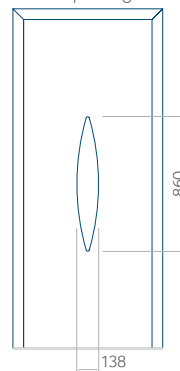

Ontwerp met
RVS-toepassing

Minimale paneelafmeting	Maximale afmeting van paneel
PVC: 650x1650	PVC: 900x2150
ALU: 650x1650	ALU: 1100x2300
WOOD: 650x1650	WOOD: 840x2240

Paneel 98

Ontwerp zonder
RVS-toepassing