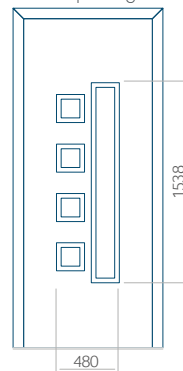

WOOD: 840x2240

Paneel 14

Ontwerp zonder RVS-toepassing

Ontwerp met RVS-toepassing

Minimale paneelafmeting

PVC: 570x1650

ALU: 570x1650

WOOD: 570x1650