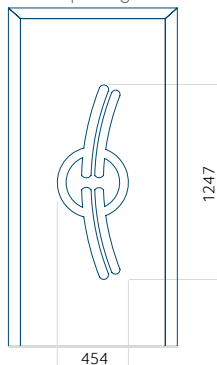

Minimale paneelafmeting	Maximale afmeting van paneel
PVC: 590x1650	PVC: 900x2150
ALU: 590x1650	ALU: 1100x2300
WOOD: 590x1650	WOOD: 840x2240

Paneel 06

Ontwerp zonder RVS-toepassing

Ontwerp met RVS-toepassing

Minimale paneelafmeting

PVC: 570x1650

ALU: 570x1650

WOOD: 570x1650

Maximale afmeting van paneel

PVC: 900x2150

ALU: 1100x2300

WOOD: 840x2240

PVC: 900x2150

ALU: 1100x2300

WOOD: 840x2240

Paneel 09

Ontwerp zonder
RVS-toepassing

Ontwerp met
RVS-toepassing

Minimale paneelafmeting	Maximale afmeting van paneel
PVC: 570x1650	PVC: 900x2150
ALU: 570x1650	ALU: 1100x2300
WOOD: 570x1650	WOOD: 840x2240

Paneel 10

Ontwerp zonder
RVS-toepassing

Ontwerp met
RVS-toepassing

Minimale paneelafmeting	Maximale afmeting van paneel
PVC: 570x1650	PVC: 900x2150
ALU: 570x1650	ALU: 1100x2300
WOOD: 570x1650	WOOD: 840x2240