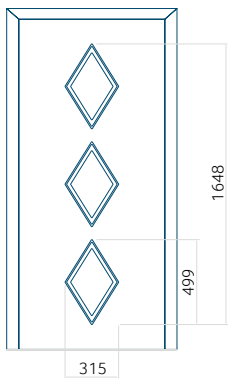

Technische tekening

- Voorste beglazing: VSG 33.1 thermofloat
- Central glazing: sandblasted float
- Achterbeglazing: thermofloat met warm zwart kader
- Frame milled around the glazing

Minimale paneelafmeting

ALU: 600x2000

Maximale afmeting van paneel

ALU: 1400x2600