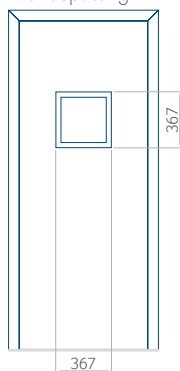

Ontwerp met RVS-toepassing

Minimale paneelafmeting

PVC: 570x1650

ALU: 570x1650

WOOD: 570x1650

Maximale afmeting van paneel

PVC: 900x2150

ALU: 1100x2300

WOOD: 840x2240