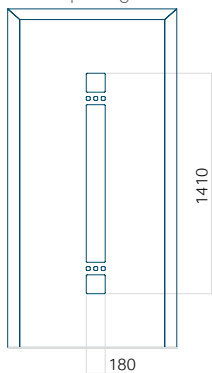

Maximale afmeting van paneel

PVC: 900x2150

ALU: 1100x2300

WOOD: 840x2240

Paneel 115

Ontwerp zonder
RVS-toepassing

Ontwerp met
RVS-toepassing

Minimale paneelafmeting