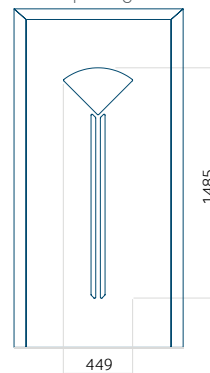

Ontwerp zonder
RVS-toepassing