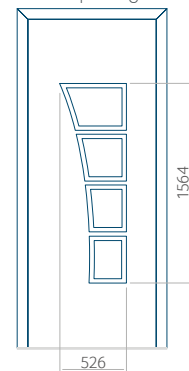

PVC: 900x2150

ALU: 1100x2300

WOOD: 840x2240

Paneel 52

Ontwerp zonder
RVS-toepassing

Ontwerp met
RVS-toepassing

Minimale paneelafmeting

PVC: 620x1650