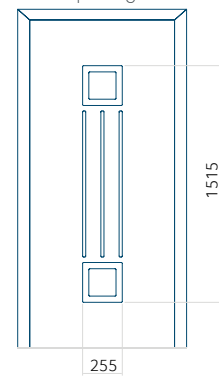

Ontwerp met
RVS-toepassing