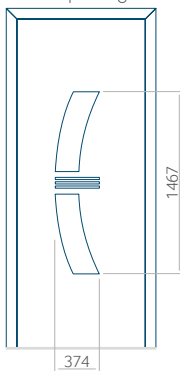

Ontwerp met RVS-toepassing

Minimale paneelafmeting	Maximale afmeting van paneel
PVC: 570x1650	PVC: 900x2150
ALU: 570x1650	ALU: 1100x2300
WOOD: 570x1650	WOOD: 840x2240

Paneel 47

Ontwerp zonder
RVS-toepassing