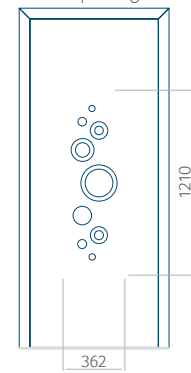

Ontwerp met RVS-toepassing