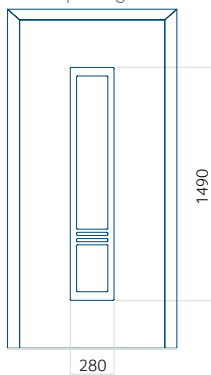

ALU: 1100x2300

WOOD: 840x2240

Paneel 117

Ontwerp zonder
RVS-toepassing

Ontwerp met
RVS-toepassing

Minimale paneelafmeting

PVC: 370x1650

ALU: 370x1650