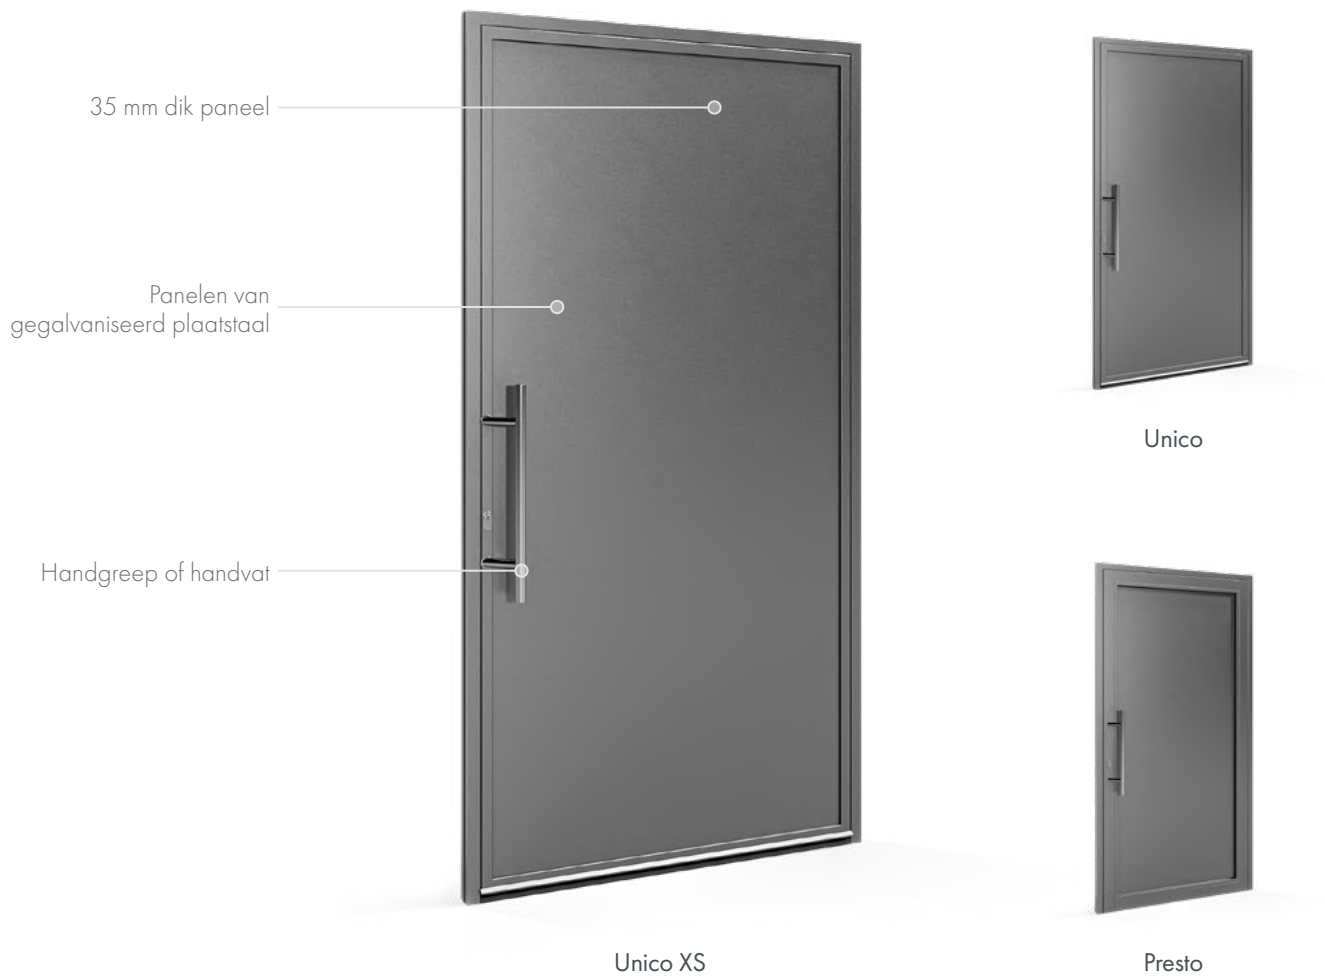

Stalen deuren

Stalen deuren zijn gebaseerd op profielen die ook worden gebruikt in systemen ramen. Ze combineren een opmerkelijk ontwerp met een bovengemiddelde sterkte. Isolatie wordt geleverd door een vulling van XPS-polystyreenschuim of OSB-panelen met verhoogde sterkte. De panelen zijn gemaakt van gegalvaniseerd staal en passen perfect in de minimalistische stijl van hedendaagse architectuur.