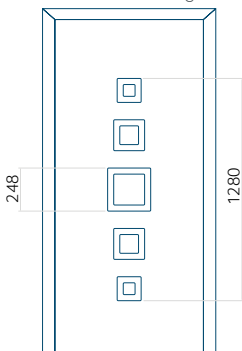

Technische tekening