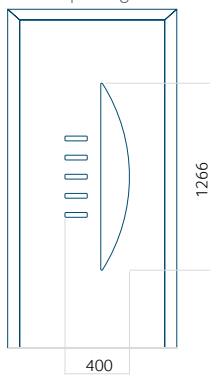

Ontwerp met RVS-toepassing

Minimale paneelafmeting	Maximale afmeting van paneel
PVC: 600x1650	PVC: 900x2150
ALU: 600x1650	ALU: 1100x2300
WOOD: 600x1650	WOOD: 840x2240

Paneel 139

Ontwerp zonder
RVS-toepassing