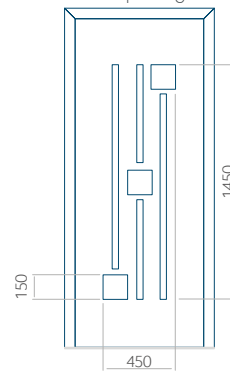

Ontwerp zonder
RVS-toepassing