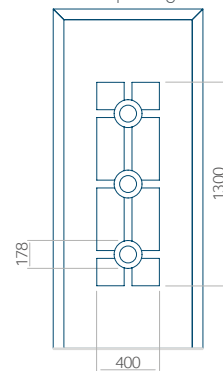

Ontwerp met
RVS-toepassing