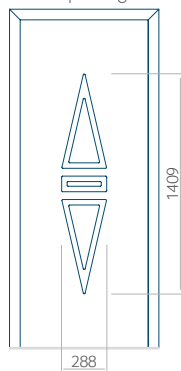

Ontwerp met
RVS-toepassing

Minimale paneelafmeting

PVC: 570x1650

ALU: 570x1650

WOOD: 570x1650

Maximale afmeting van paneel

PVC: 900x2150

ALU: 1100x2300

WOOD: 840x2240