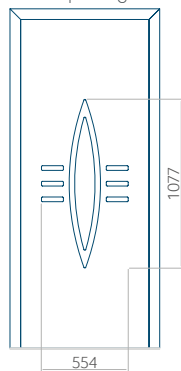

Ontwerp met
RVS-toepassing

Minimale paneelafmeting	Maximale afmeting van paneel
PVC: 650x1650	PVC: 900x2150
ALU: 650x1650	ALU: 1100x2300
WOOD: 650x1650	WOOD: 840x2240