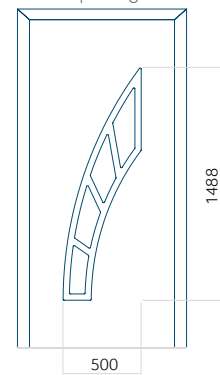

Ontwerp met
RVS-toepassing