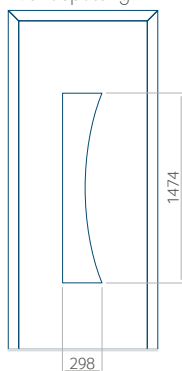

Maximale afmeting van paneel

PVC: 900x2150

ALU: 1100x2300

WOOD: 840x2240

Paneel 23

Ontwerp zonder
RVS-toepassing

Ontwerp met
RVS-toepassing

Minimale paneelafmeting