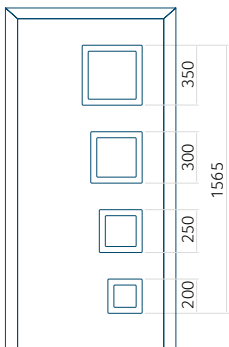

Technische tekening

- Voorste beglazing: VSG 33.1 thermofloat
- Centrale beglazing: gezandstraald float
- Achterbeglazing: thermofloat met warm zwart kader
- Verzonken toepassing INOX/RVS

Minimale paneelafmeting

ALU: 801x1900

Maximale afmeting van paneel

ALU: 1400x2600