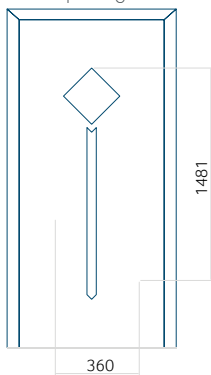

Ontwerp zonder
RVS-toepassing