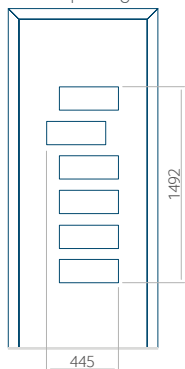

Maximale afmeting van paneel

PVC: 900x2150

ALU: 1100x2300

WOOD: 840x2240

Paneel 49

Ontwerp zonder RVS-toepassing

Ontwerp met RVS-toepassing

Minimale paneelafmeting	Maximale afmeting van paneel
PVC: 590x1650	PVC: 900x2150
ALU: 590x1650	ALU: 1100x2300
WOOD: 590x1650	WOOD: 840x2240