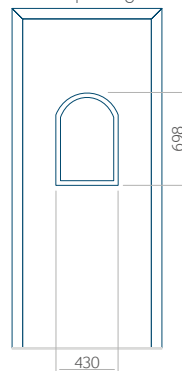

Ontwerp met
RVS-toepassing

Minimale paneelafmeting

PVC: 570x1650

ALU: 570x1650

WOOD: 570x1650

Maximale afmeting van paneel

PVC: 900x2150

ALU: 1100x2300

WOOD: 840x2240

Paneel 22

Ontwerp zonder
RVS-toepassing

Ontwerp met
RVS-toepassing

Minimale paneelafmeting

PVC: 570x1650

ALU: 570x1650

WOOD: 570x1650

Maximale afmeting van paneel

PVC: 900x2150

ALU: 1100x2300

WOOD: 840x2240

Paneel 23

Ontwerp zonder
RVS-toepassing

Ontwerp met
RVS-toepassing

Minimale paneelafmeting

PVC: 570x1650

ALU: 570x1650

WOOD: 570x1650

Maximale afmeting van paneel

PVC: 900x2150

ALU: 1100x2300

WOOD: 840x2240

Paneel 24