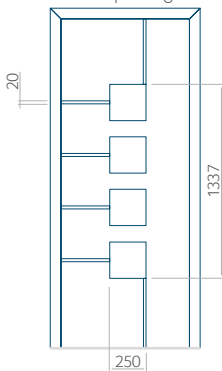

Ontwerp met RVS-toepassing

Minimale paneelafmeting

PVC: 500x1650

ALU: 500x1650

WOOD: 500x1650

Maximale afmeting van paneel

PVC: 900x2150

ALU: 1100x2300