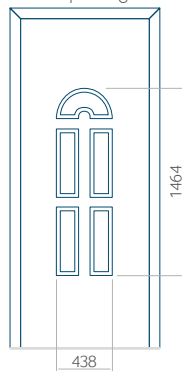

Ontwerp met
RVS-toepassing

Minimale paneelafmeting

PVC: 570x1650

ALU: 570x1650

WOOD: 570x1650

Maximale afmeting van paneel

PVC: 900x2150

ALU: 1100x2300

WOOD: 840x2240