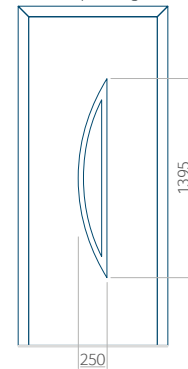

Ontwerp met
RVS-toepassing