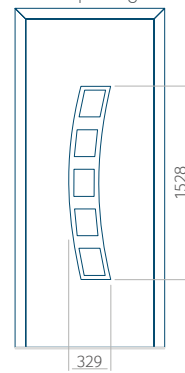

WOOD: 570x1650

Maximale afmeting van paneel

PVC: 900x2150

ALU: 1100x2300

WOOD: 840x2240

Paneel 42

Ontwerp zonder
RVS-toepassing

Ontwerp met
RVS-toepassing