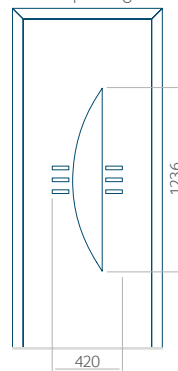

Ontwerp zonder
RVS-toepassing