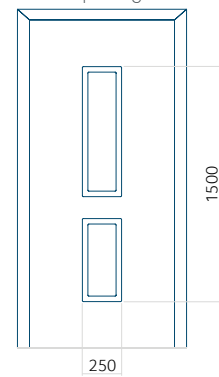

PVC: 900x2150

ALU: 1100x2300

WOOD: 840x2240

Paneel 136

Ontwerp zonder
RVS-toepassing

Ontwerp met
RVS-toepassing

Minimale paneelafmeting

PVC: 370x1650