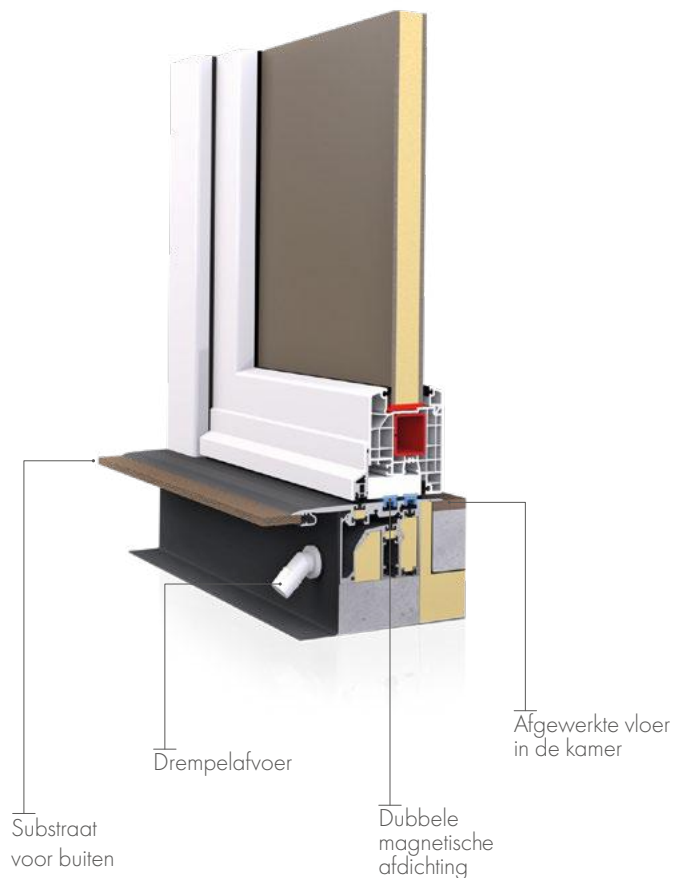

Drempelvrije toegangsdeur

Ze onderscheiden zich door een dubbele magnetische afdichting in de vlakke drempel en een uitlijning met het vloerniveau tot 30 mm. Dankzij deze eigenschappen is er bijna geen barrière meer tussen het huis en het terras. Kinderen, ouderen en mensen met een handicap genieten van het comfort om zich ongehinderd door het huis te kunnen bewegen. Dankzij de harmonie van de woonkamer met de natuur, de omgeving, kunt u genieten van de betoverende charme van warme dagen.