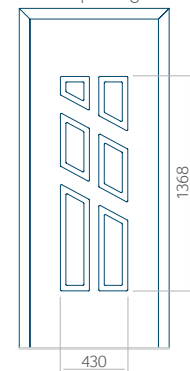

WOOD: 840x2240

Paneel 88

Ontwerp zonder
RVS-toepassing

Ontwerp met
RVS-toepassing

Minimale paneelafmeting

PVC: 570x1650

ALU: 570x1650

WOOD: 570x1650