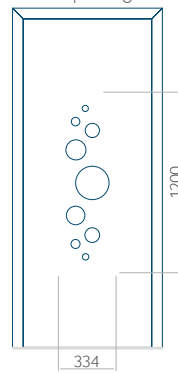

Ontwerp zonder RVS-toepassing